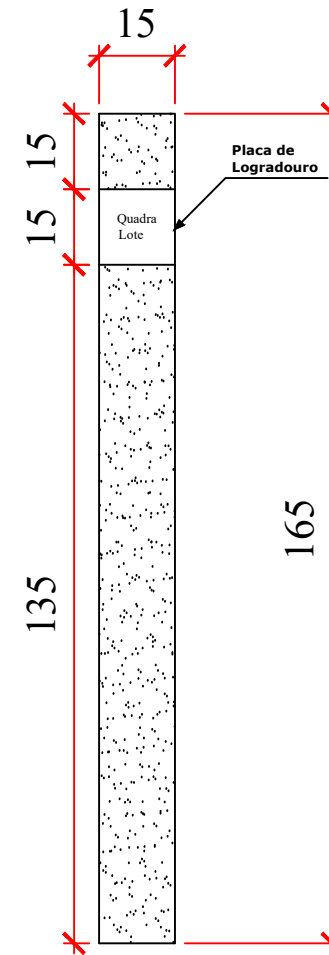

As caixas de medição deverão seguir os padrões Esquatorial e Saneago. Consultar normas!

Vista Frontal

Vista Lateral

TEMA DO PROJETO:  
MURETA DE LOGRADOURO/ CAIXAS DE MEDIÇÃO

DESENHISTA

DATA  
JUN/24

ESCALAS

PRANCHA  
1/1