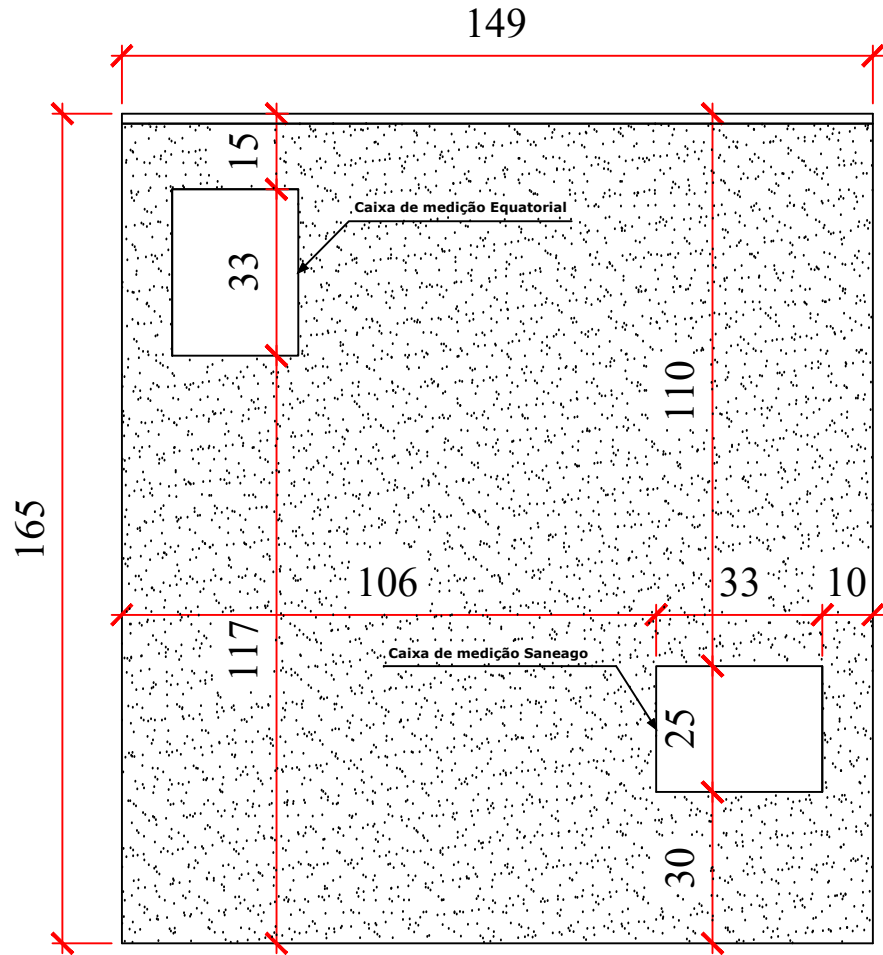

As caixas de medição deverão seguir os padrões Esquatorial e Saneago. Consultar normas!

Vista Frontal

Vista Lateral

TEMA DO PROJETO:  
MURETA DE LOGRADOURO/ CAIXAS DE MEDIÇÃO

DESENHISTA

DATA  
JUN/24

ESCALAS

PRANCHA  
1/1